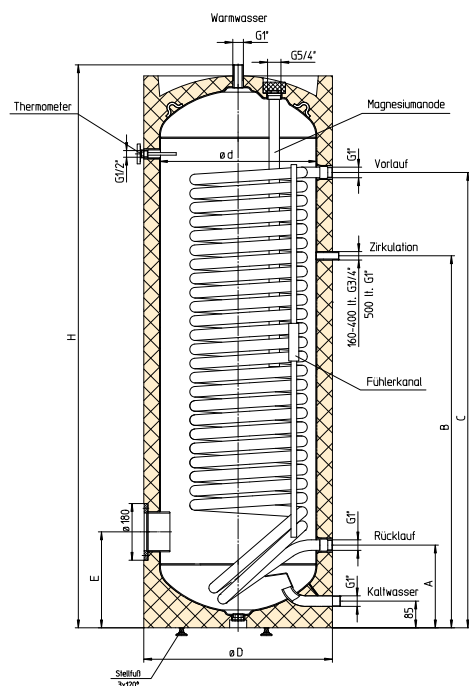

STANDSPEICHER

HOCHLEISTUNGS- REGISTER- STANDSPEICHER

HR 160, HR 200
HR 300, HR 400
HR 500

AE
Austria Email

HOCHLEISTUNGS-REGISTER-STANDSPEICHER

Diese Produktlinie zeichnet sich durch großzügig dimensionierte Heizflächen und überragende Leistungswerte aus und wurde speziell für die Kombination mit Brennwertgeräten und Wärmepumpen entwickelt.

- Innenkessel entsprechend DIN 4753 emailiert
- Betriebsdruck: max. 10 bar (6 bar für Schweiz)
- Betriebstemperatur: max. 95°C
- Glattrohrwärmetauscher mit besonders großen Heizflächen
- Energiesparende 50 mm PU-Isolierung
- Getrennt gelieferter Folienmantel (silbergrau)
- Zirkulation: 3/4" AG bei HR 160 – HR 400 1" AG bei HR 500
- Fühlerposition variabel (Fühlerkanal)
- Hochwertiges Zeigerthermometer
- Magnesium-Schutzanode nach DIN 4753

Type	Abmessungen in mm						Kippmaß in mm	Register- heizfläche in m ²	Inhalt Rohrregister in l	Bereitschafts- energieverbrauchswert in kWh/24h	Gewicht in kg	NL-Zahl nach DIN 4708
	A	B	C	D	E	H						
HR 160	263	668	818	600	305	1118	1240	1,4	8,9	1,5	105	3,5
HR 200	263	803	998	600	305	1340	1440	1,8	11,8	1,8	108	5,5
HR 300	263	983	1313	600	305	1797	1870	2,6	17,0	2,2	140	10
HR 400	320	1000	1460	670	345	1832	1930	3,8	24,0	2,5	182	16
HR 500	370	1095	1465	750	370	1838	1970	4,0	24,9	2,7	190	19