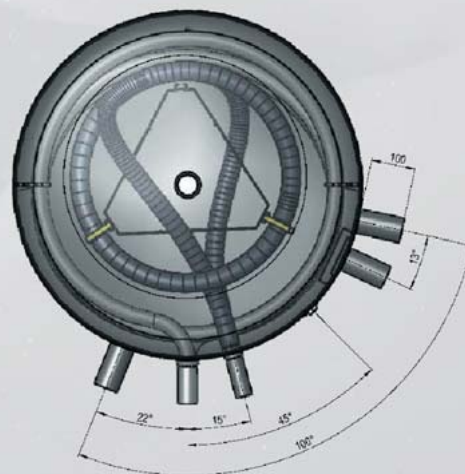

SPEZIALSPEICHER

KOMBI-
SCHICHTSPEICHER
KWS 500
KWS 800
KWS 1000
KWS 1500

KOMBI-SCHICHTSPEICHER

- Der Kombi-Schichtspeicher ist ein Pufferspeicher mit eingebautem Wellrohr
- Die Erzeugung des Warmwassers erfolgt mit einem großzügig dimensionierten Edelstahl-Wellrohr-Durchlauferhitzer ohne zusätzliche Pumpen und aufwendige Regelungseinrichtungen
- Qualitativ hochwertige Befestigung des Edelstahl-Wellrohrs
- Großes Register für den Anschluss einer Solaranlage
- Schichteinrichtung für das energieeffiziente Einschichten des Heizungswassers
- 2 Stück $\frac{6}{4}$ "-Einschraub-Muffen für den wahlweisen Einbau einer zusätzlichen Elektroheizung
- Es besteht die Möglichkeit, weitere Pufferspeicher in Serie zu schalten (Kaskadenschaltung)
- Betriebsdruck: Wellrohr 6 bar, Puffer 3 bar, Register 10 bar
- 100 mm Weichschaumisolierung

Type	Inhalt Puffer Liter	H (mm)	Ø D (mm)	A (mm)	B (mm)	C (mm)	E (mm)	F (mm)	G (mm)	J (mm)	K (mm)	L (mm)	Kippmaß	Wellrohr (m ²)	Registerfläche (m ²)	Inhalt Edelstahlwellrohr	Einbaulänge SH-Muffe
KWS 500	500	1640	650	220	335	620	1010	1390	220	290	740	1425	1700	4	1,8	19,1	700
KWS 800	800	1686	790	260	368	630	1030	1430	255	318	813	1443	1750	5,5	2,5	28	840
KWS 1000	1000	2036	790	310	418	745	1250	1710	255	318	948	1793	2070	7,4	3,1	36	840
KWS 1500	1500	2130	1000	380	470	825	1350	1760	306	370	910	1826	2270	8	3,5	47	1050