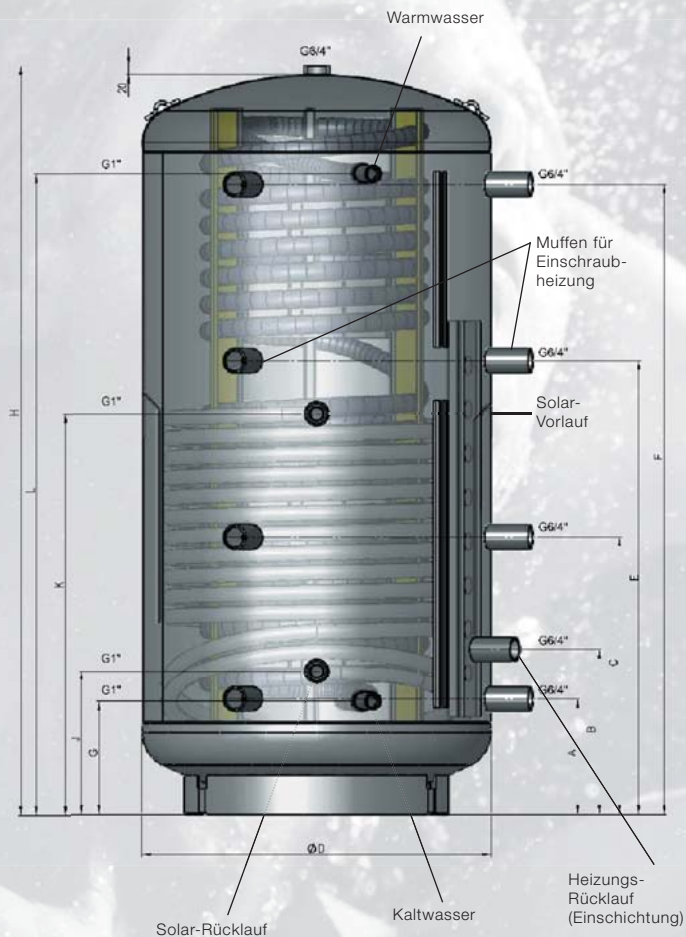

SPEZIALSPEICHER

KOMBI-
SCHICHTSPEICHER
KWS 500
KWS 800
KWS 1000
KWS 1500

KOMBI-SCHICHTSPEICHER

- Der Kombi-Schichtspeicher ist ein Pufferspeicher mit eingebautem Wellrohr
- Die Erzeugung des Warmwassers erfolgt mit einem großzügig dimensionierten Edelstahl-Wellrohr-Durchlauferhitzer ohne zusätzliche Pumpen und aufwendige Regelungseinrichtungen
- Qualitativ hochwertige Befestigung des Edelstahl-Wellrohrs
- Großes Register für den Anschluss einer Solaranlage
- Schichteinrichtung für das energieeffiziente Einschichten des Heizungswassers
- 2 Stück $\frac{6}{4}$ "-Einschraub-Muffen für den wahlweisen Einbau einer zusätzlichen Elektroheizung
- Es besteht die Möglichkeit, weitere Pufferspeicher in Serie zu schalten (Kaskadenschaltung)
- Betriebsdruck: Wellrohr 6 bar, Puffer 3 bar, Register 10 bar
- 100 mm Weichschaumisolierung

Type	Inhalt Puffer Liter	H (mm)	Ø D (mm)	A (mm)	B (mm)	C (mm)	E (mm)	F (mm)	G (mm)	J (mm)	K (mm)	L (mm)	Kippmaß	Wellrohr (m ²)	Registerfläche (m ²)	Inhalt Edelstahlwellrohr	Einbaulänge SH-Muffe
KWS 500	500	1640	650	220	335	620	1010	1390	220	290	740	1425	1700	4	1,8	19,1	700
KWS 800	800	1686	790	260	368	630	1030	1430	255	318	813	1443	1750	5,5	2,5	28	840
KWS 1000	1000	2036	790	310	418	745	1250	1710	255	318	948	1793	2070	7,4	3,1	36	840
KWS 1500	1500	2130	1000	380	470	825	1350	1760	306	370	910	1826	2270	8	3,5	47	1050