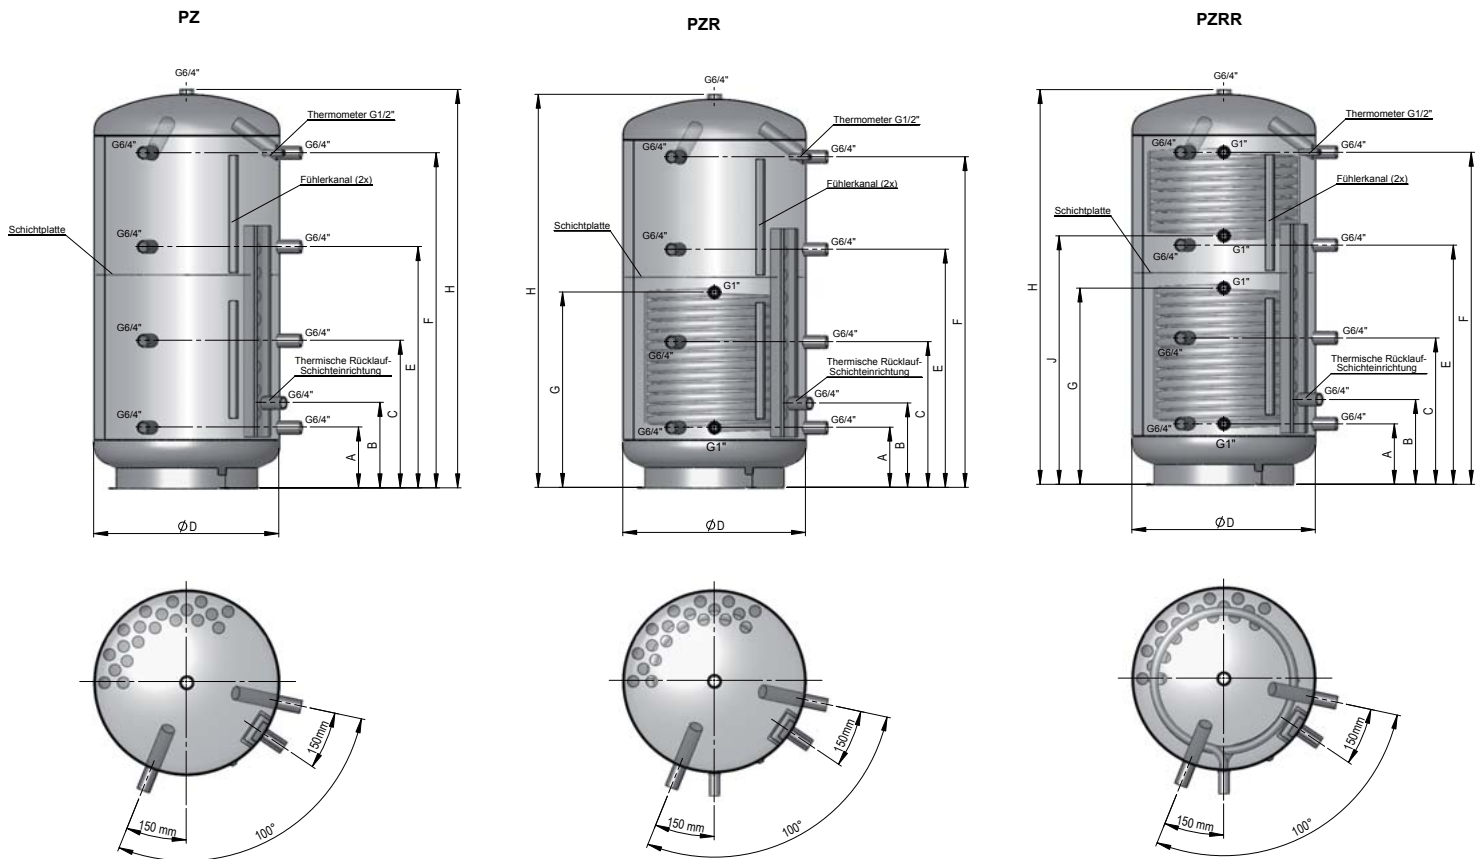

SCHICHT-PUFFERSPEICHER PZ/PZR/PZRR

Die hochwertige Alternative zu unserer bewährten Pufferspeicherlinie PS, ergänzt um eine Schichteinrichtung im Heizungsrücklauf und eine Schichttrennplatte. Hochgezogene Anschlussrohre im Vorlauf zur besseren Ausnutzung des Pufferinhaltes und Fühlerkanäle zur flexiblen Positionierung der Temperaturfühler runden das innovative Konzept ab.

Type	Nenninhalt in l	Abmessungen in mm											Kippmaß in mm	Register Heizfläche unten in m ²	Register Heizfläche oben in m ²	Register Inhalt unten in l	Register Inhalt oben in l
		H	H mit Isolierung	øD	øD mit Isolierung	A	B	C	E	F	G	J					
PZ 500	500	1640	1725	650	850	220	320	620	1010	1390	-	-	1680	-	-	-	-
PZR 500	500	1640	1725	650	850	220	320	620	1010	1390	715	-	1680	1,9	-	12,3	-
PZRR 500	500	1640	1725	650	850	220	320	620	1010	1390	715	1040	1680	1,9	1,2	12,3	7,9
PZ 800	800	1700	1785	790	990	260	365	630	1030	1430	-	-	1750	-	-	-	-
PZR 800	800	1700	1785	790	990	260	365	630	1030	1430	845	-	1750	2,4	-	15,6	-
PZRR 800	800	1700	1785	790	990	260	365	630	1030	1430	845	1070	1750	2,4	1,6	15,6	10,6
PZ 1000	1000	2050	2085	790	990	310	415	745	1250	1710	-	-	2100	-	-	-	-
PZR 1000	1000	2050	2085	790	990	310	415	745	1250	1710	1030	-	2100	3,0	-	19,2	-
PZRR 1000	1000	2050	2085	790	990	310	415	745	1250	1710	1030	1160	2100	3,0	2,4	19,2	15,5
PZ 1500	1500	2150	2235	1000	1200	380	480	825	1350	1760	-	-	2250	-	-	-	-
PZR 1500	1500	2150	2235	1000	1200	380	480	825	1350	1760	1175	-	2250	3,6	-	23,5	-
PZRR 1500	1500	2150	2235	1000	1200	380	480	825	1350	1760	1175	1265	2250	3,6	2,4	23,5	15,5